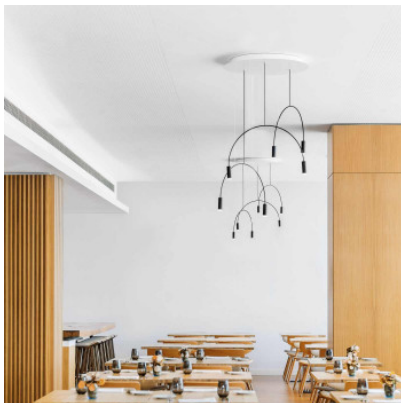

Estiluz Volta R70.3D

Die LED-Pendelleuchte Volta R70.3D von Estiluz besteht aus einem runden Baldachin und drei hängenden Metallbögen mit je zwei zylindrischen Köpfen aus Alu und PMMA. Inkl. 3 Treiber, dimmbar (TRIAC).

Leuchtmittel	6 x 6,1W LED, je 565 lm (2700K) / 578 lm (3000K), CRI>90.
Abmessungen	Gesamthöhe mit Aufhängung max. 270 cm, Baldachindurchmesser 69 cm, Baldachinhöhe 5,1 cm.

28.04.2024 22:25:52

Alle angezeigten Preise verstehen sich inklusive 19% Mwst bei Lieferung nach Deutschland ohne eventuell anfallende Versandkosten.