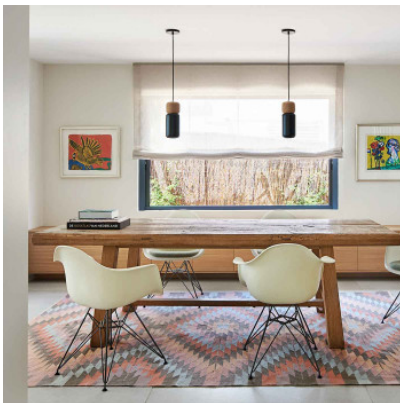

Estiluz Pila T-3555

Die LED-Pendelleuchte Pila T-3555 von Estiluz besteht aus Aluminium und Kork, einem Acryldiffusor, Textilkabel und Deckenbaldachin. Direktlicht nach unten, dimmbar mit Phasenabschrittdimmer.

schwarz	409,00 € ~~UVP 483,00 €~~
MPN	035555670_26S
weiß	409,00 € ~~UVP 483,00 €~~
MPN	035557470_71S

Leuchtmittel
Abmessungen

10W 230V LED, 730 lm, 2700K, CRI>90.
Höhe max. 380 cm, Schirmhöhe 31 cm,
Schirmdurchmesser 12 cm, Baldachindurchmesser
11,6 cm.

23.04.2024 19:23:47

Alle angezeigten Preise verstehen sich inklusive 19% Mwst bei Lieferung nach Deutschland ohne eventuell anfallende Versandkosten.