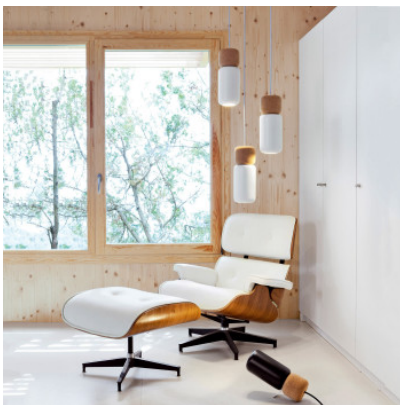

Estiluz Pila T-3555

Die LED-Pendelleuchte Pila T-3555 von Estiluz besteht aus Aluminium und Kork, einem Acryldiffusor, Textilkabel und Deckenbaldachin. Direktlicht nach unten, dimmbar mit Phasenabschrittdimmer.

schwarz	409,00 € ~~UVP 483,00 €~~
MPN	035555670_26S
weiß	409,00 € ~~UVP 483,00 €~~
MPN	035557470_71S

Leuchtmittel
Abmessungen

10W 230V LED, 730 lm, 2700K, CRI>90.
Höhe max. 380 cm, Schirmhöhe 31 cm,
Schirmdurchmesser 12 cm, Baldachindurchmesser
11,6 cm.

23.04.2024 19:23:47

Alle angezeigten Preise verstehen sich inklusive 19% Mwst bei Lieferung nach Deutschland ohne eventuell anfallende Versandkosten.