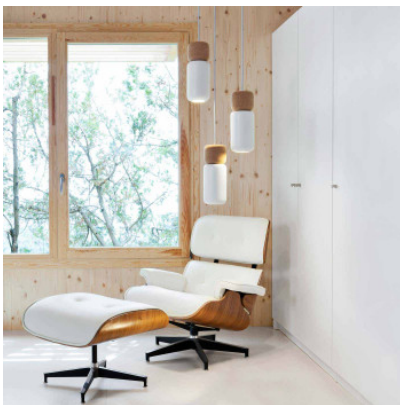

Estiluz Pila R40.3

Die LED-Pendelleuchte Pila R40.3 von Estiluz besitzt drei Leuchtenköpfe aus Aluminium, Kork und Acryl, die höhenversetzt an einem runden Baldachin hängen. Nach unten gerichtetes Licht, dimmbar.

schwarz, Baldachin schwarz MPN	1.649,00 € ~~UVP 1.941,00 €~~ PILA_R40.3_265.56
schwarz, Baldachin weiß MPN	1.649,00 € ~~UVP 1.941,00 €~~ PILA_R40.3_715.56
weiß, Baldachin schwarz MPN	1.649,00 € ~~UVP 1.941,00 €~~ PILA_R40.3_265.74
weiß, Baldachin weiß MPN	1.649,00 € ~~UVP 1.941,00 €~~ PILA_R40.3_715.74

Leuchtmittel
Abmessungen

3 x 10W 230V LED, 3 x 730 lm, 2700K, CRI>90.
Höhe max. 380 cm, Schirmhöhe 31 cm,
Schirmdurchmesser 12 cm, Baldachindurchmesser 40
cm, Baldachinhöhe 5,1 cm.

26.04.2024 5:56:12

Alle angezeigten Preise verstehen sich inklusive 19% MwSt bei Lieferung nach Deutschland ohne eventuell anfallende Versandkosten.