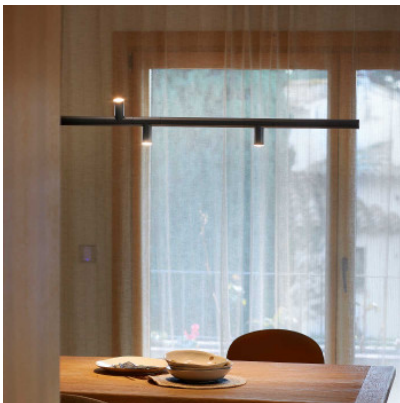

Estiluz Morse T-3915S

Die LED-Pendelleuchte Morse T-3915S von Estiluz besteht aus Metall und besitzt drei Reflektoren, die um 320° verstellt werden können und verschiedene Lichteffekte erlauben. Dimmbar.

schwarz	1.039,00 € UVP 1.222,00 €
MPN	039152679_26S
weiß	1.039,00 € UVP 1.222,00 €
MPN	039157479_74S

Leuchtmittel
Abmessungen

3 x 6,1W LED, 3 x 565 lm, 2700K, CRI>90.
Länge 120,5 cm, Rohrdurchmesser 3,5 cm, Reflektorhöhe 9,5 cm,
Reflektordurchmesser 3,5 cm, Gesamthöhe mit Abhängung max. 200 cm,
Baldachinlänge 27 cm, Baldachinbreite 4,4 cm, Baldachinhöhe 4 cm.