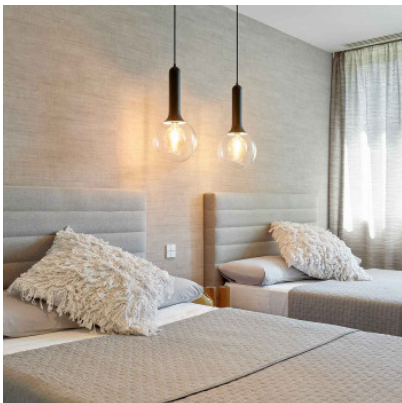

## Estiluz Luck T-2443

Die Pendelleuchte Luck T-2443 von Estiluz besteht aus Metall und Glas, mit einer schräg geschnittenen Öffnung im transparenten Glasschirm. Einzeleuchte mit rundem Baldachin. Dimmbar.

schwarz, Baldachin schwarz	539,00 € <del>UVP 634,00 €</del>
MPN	024432600_26S
Nickel, Baldachin Nickel	559,00 € <del>UVP 662,00 €</del>
MPN	024433700_37S

Leuchtmittel	1 x max. 20W E27 LED-Lampe (Globe, Durchmesser 9,5 cm)
Abmessungen	Höhe 55 cm, Durchmesser 25 cm, Gesamthöhe mit Aufhängung max. 380 cm, Baldachindurchmesser 11,6 cm, Baldachinhöhe 1,5 cm.