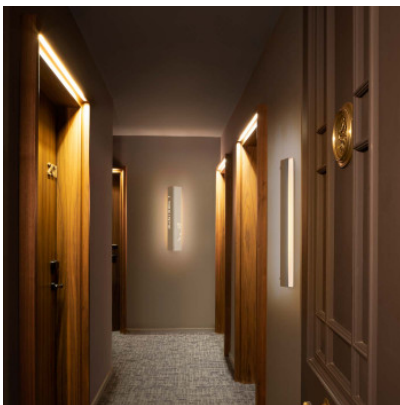

Estiluz Gada A-3921

Die LED-Wandleuchte Gada A-3921 von Estiluz spendet indirektes Licht. Der Schirm besteht aus Metall, mit weißer Lackierung oder Vinyl-Finish in originellen Optiken. Nicht dimmbar.

Metall weiß	409,00 € UVP 487,00 €
MPN	039217470
EAN	8432526303716
Vinyl mit Beton-Textur	469,00 € UVP 549,00 €
MPN	039215170
Vinyl mit Holz-Struktur	469,00 € UVP 549,00 €
MPN	039215270
Vinyl mit Marmor-Struktur	469,00 € UVP 549,00 €
MPN	039215070

Leuchtmittel
Abmessungen

15,5W LED, 1917 lm, 2700K, CRI>90.
Höhe 66,3 cm, Breite 13,9 cm, Tiefe 8,7 cm.

26.04.2024 7:34:46

Alle angezeigten Preise verstehen sich inklusive 19% MwSt bei Lieferung nach Deutschland ohne eventuell anfallende Versandkosten.