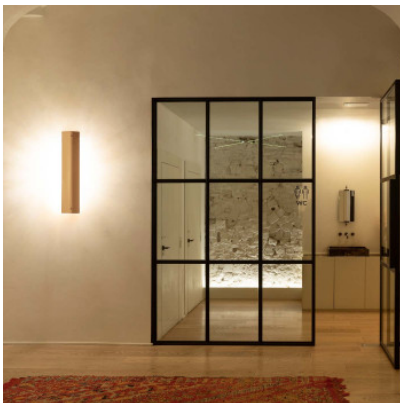

Estiluz Gada A-3921

Die LED-Wandleuchte Gada A-3921 von Estiluz spendet indirektes Licht. Der Schirm besteht aus Metall, mit weißer Lackierung oder Vinyl-Finish in originellen Optiken. Nicht dimmbar.

Metall weiß	409,00 € UVP 487,00 €
MPN	039217470
EAN	8432526303716
Vinyl mit Beton-Textur	469,00 € UVP 549,00 €
MPN	039215170
Vinyl mit Holz-Struktur	469,00 € UVP 549,00 €
MPN	039215270
Vinyl mit Marmor-Struktur	469,00 € UVP 549,00 €
MPN	039215070

Leuchtmittel
Abmessungen

15,5W LED, 1917 lm, 2700K, CRI>90.
Höhe 66,3 cm, Breite 13,9 cm, Tiefe 8,7 cm.

26.04.2024 7:34:46

Alle angezeigten Preise verstehen sich inklusive 19% MwSt bei Lieferung nach Deutschland ohne eventuell anfallende Versandkosten.