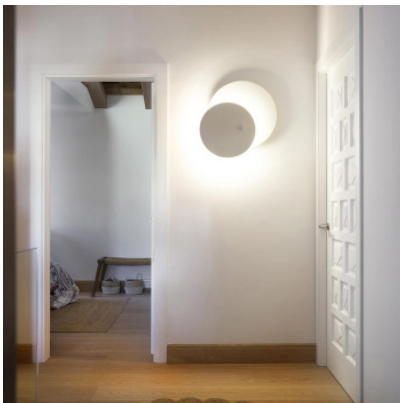

Estiluz Eclipsi A-3701

Die runde LED-Wandleuchte Eclipsi A-3701 von Estiluz besitzt eine drehbare Frontscheibe und setzt veränderliche Lichtakzente. Gefertigt aus Metall. Dimmbar.

weiß	699,00 € UVP 828,00 €
MPN	037017470
EAN	8432526280253

Leuchtmittel	2 x 20W LED, 2 x 1700 lm, 2700K, CRI>80.
Abmessungen	Durchmesser 69,5 cm, Tiefe 10,5 cm, Durchmesser der Vorderscheibe 53,5 cm.

07.05.2024 1:13:07

Alle angezeigten Preise verstehen sich inklusive 19% MwSt bei Lieferung nach Deutschland ohne eventuell anfallende Versandkosten.