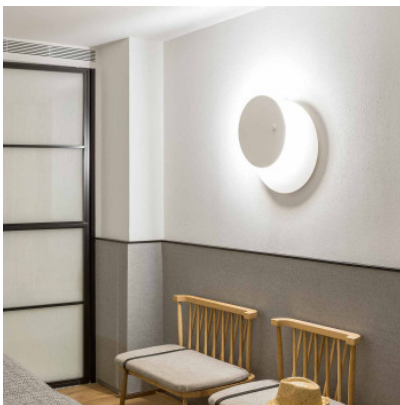

Estiluz Eclipsi A-3701

Die runde LED-Wandleuchte Eclipsi A-3701 von Estiluz besitzt eine drehbare Frontscheibe und setzt veränderliche Lichtakzente. Gefertigt aus Metall. Dimmbar.

weiß	699,00 € UVP 828,00 €
MPN	037017470
EAN	8432526280253

Leuchtmittel	2 x 20W LED, 2 x 1700 lm, 2700K, CRI>80.
Abmessungen	Durchmesser 69,5 cm, Tiefe 10,5 cm, Durchmesser der Vorderscheibe 53,5 cm.

07.05.2024 1:13:07

Alle angezeigten Preise verstehen sich inklusive 19% MwSt bei Lieferung nach Deutschland ohne eventuell anfallende Versandkosten.