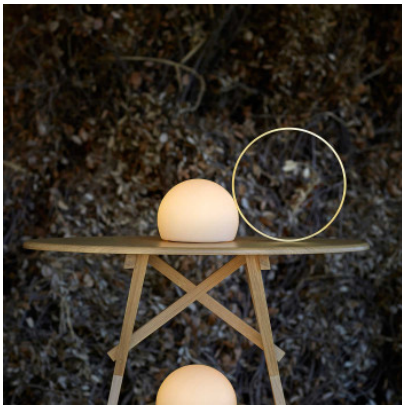

## Estiluz Circ M-3727X

Die kabellose LED-Tischleuchte Circ M-3727X von Estiluz besteht aus einem Polyethylen diffusor und einem großen Ring. Mit Akku, Schutzart IP67, dreistufig dimmbar.

schwarz MPN	359,00 € <del>UVP 426,00 €</del> 037272679XBT_26
Rost MPN	389,00 € <del>UVP 453,00 €</del> 037278079XBT_80
Gold matt (nur Indoor) MPN	399,00 € <del>UVP 471,00 €</del> 037276179BT_61

Leuchtmittel  
Abmessungen

2,5W LED, 290 lm, 3000K, CRI>80.  
Höhe 22,4 cm, Breite 37 cm, Diffusordurchmesser 16 cm, Ringdurchmesser 22,4 cm, Ringbreite 1,2 cm.

25.04.2024 10:48:38

Alle angezeigten Preise verstehen sich inklusive 19% MwSt bei Lieferung nach Deutschland ohne eventuell anfallende Versandkosten.