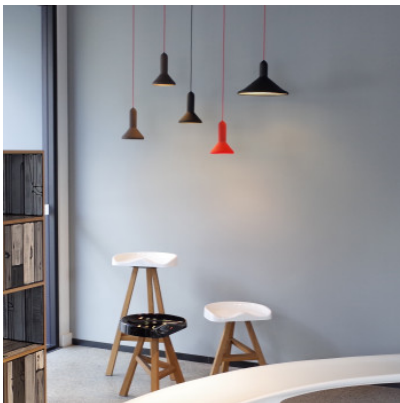

Established & Sons Torch Light S1 Cone

Die Pendelleuchte Torch Light S1 Cone von Established & Sons erinnert an eine Taschenlampe. Korpus aus weichem beschichtetem Kunststoff, klarer Kunststoffdiffusor mit Diamantstruktur. Schutzart IP20.

schwarz, Kabel schwarz MPN	279,00 € ~~UVP 351,00 €~~ 0772
gelb, Kabel gelb MPN	319,00 € ~~UVP 351,00 €~~ 1856
grau, Kabel gelb MPN	319,00 € ~~UVP 351,00 €~~ 1778
grau, Kabel rot MPN	319,00 € ~~UVP 351,00 €~~ 0757
rot, Kabel rot MPN	319,00 € ~~UVP 351,00 €~~ 1363

Leuchtmittel
Abmessungen

1 x max. 6W E14 LED-Lampe.
Schirmdurchmesser 150 mm, Schirmhöhe 210 mm,
Durchmesser des Deckenbaldachins 45 mm, Höhe
65 mm. Kabellänge max. 1885 mm (kürzbar).

26.04.2024 20:57:32

Alle angezeigten Preise verstehen sich inklusive 19% MwSt bei Lieferung nach Deutschland ohne eventuell anfallende Versandkosten.