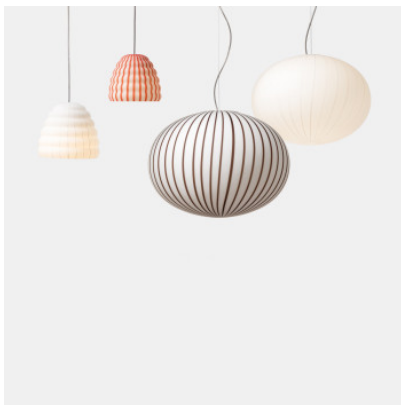

24.04.2024 16:00:03

Alle angezeigten Preise verstehen sich inklusive 19% MwSt bei Lieferung nach Deutschland ohne eventuell anfallende Versandkosten.