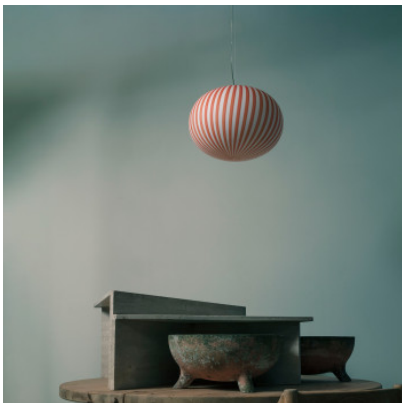

Established & Sons Filigrana S3 Ellipse

Die Pendelleuchte Filigrana S3 Ellipse von Established & Sons besteht aus einem leicht abgeflachten kugelförmigen Glasdiffusor aus zweifarbigem Glas und mit mattierter Oberfläche.

weiß / rot MPN	1.039,00 € UVP 1.154,00 € 6317
weiß / schwarz MPN	1.039,00 € UVP 1.154,00 € 6315
weiß / weiß MPN	1.039,00 € UVP 1.154,00 € 6318

Leuchtmittel
Abmessungen

1 x max. 9W E27 LED-Lampe.
Durchmesser 37 cm, Höhe 27 cm, Kabellänge
max. 200 cm, Gesamthöhe mit Aufhängung max.
227 cm.