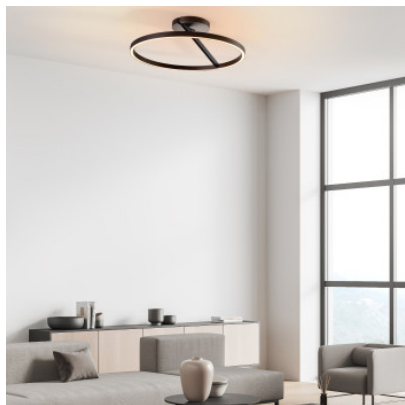

## Escale Vision

LED Deckenleuchte Escale Vision aus beschichtetem Aluminium. Ober-/Unterlicht getrennt stufenlos dimm- und farbsteuerbar über Smartphone (Casambi) oder mitgelieferter Fernbedienung.

schwarz / Bronze	1.999,00 €
MPN	13780200
EAN	4011895517463
Lichtstrom (Lumen)	7384-8875