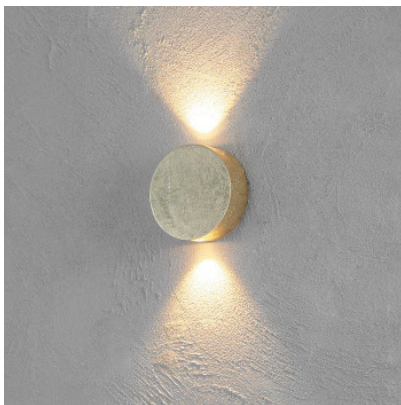

## Escale Sun

LED Wandleuchte Sun von Escale besteht aus einem kreisrunden Korpus aus Metall in verschiedenen Oberflächenveredelungen. Licht wird durch zwei Öffnungen kegelförmig nach oben und unten abgegeben. Nicht dimmbar.