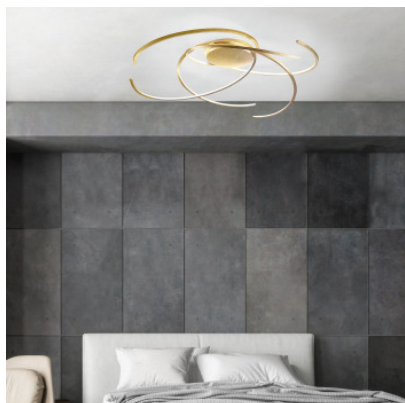

Escale Space ø 80 cm

LED Deckenleuchte Escale Space mit 80 cm Durchmesser aus geschliffenem Aluminium. Rundherum positionierte Arme mit integrierter Leuchtquelle für gleichmäßiges Raumlicht. Dimmbar Phasenabschnitt.

Aluminium geschliffen	1.249,00 €
MPN	44380209
EAN	4011895432681
Lichtstrom (Lumen)	4200
schwarz	1.249,00 €
MPN	89280209
EAN	4011895491923
Lichtstrom (Lumen)	4200
weiß	1.249,00 €
MPN	44480209
EAN	4011895432704
Lichtstrom (Lumen)	4200
Blattgold	1.649,00 €
MPN	45280209
EAN	4011895433237
Lichtstrom (Lumen)	4200