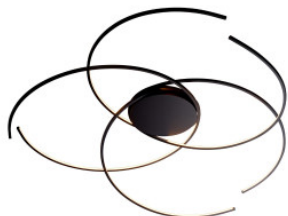

## Escale Space ø 100 cm

LED Deckenleuchte Escale Space mit 100 cm Durchmesser aus geschliffenem Aluminium. Rundherum positionierte Arme mit integrierter Leuchtquelle für gleichmäßiges Raumlicht. Dimmbar Phasenabschnitt.

Aluminium geschliffen	1.649,00 €
MPN	44380309
EAN	4011895443984
Lichtstrom (Lumen)	5000
schwarz	1.649,00 €
MPN	89280309
EAN	4011895491954
Lichtstrom (Lumen)	5000
weiß	1.649,00 €
MPN	44480309
EAN	4011895443991
Lichtstrom (Lumen)	5000
Blattgold	2.149,00 €
MPN	45280309
EAN	4011895444004
Lichtstrom (Lumen)	5000