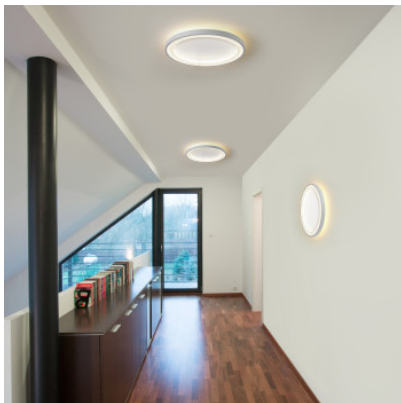

Escale Loud ø 35 cm

LED Deckenleuchte Escale Loud mit 35 cm Durchmesser aus beschichtetem Aluminium. Diffuse Lichtverteilung. Indirekte und blendfreie Beleuchtung. Dimmbar Phasenabschnitt.

Aluminium	689,00 €
MPN	14280109
EAN	4011895517531
Lichtstrom (Lumen)	4700
Bronze	689,00 €
MPN	14580109
EAN	4011895517562
Lichtstrom (Lumen)	4700
schwarz	689,00 €
MPN	14480109
EAN	4011895517555
Lichtstrom (Lumen)	4700
weiß	689,00 €
MPN	14380109
EAN	4011895517548
Lichtstrom (Lumen)	4700