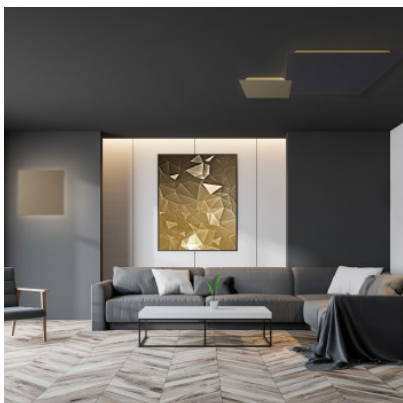

Escale Blade-Q 59 cm

LED Wand-/Deckenleuchte Escale Blade-Q mit 59 x 59 cm aus eloxiertem oder beschichtetem Aluminium. Indirekte und blendfreie Beleuchtung. Dimmbar Phasenabschnitt.

anthrazit	629,00 €
MPN	16380309
EAN	4011895518163
Lichtstrom (Lumen)	4900
schwarz	629,00 €
MPN	16580309
EAN	4011895518200
Lichtstrom (Lumen)	4900
weiß	629,00 €
MPN	15980309
EAN	4011895518040
Lichtstrom (Lumen)	4900
Betonoptik	689,00 €
MPN	16080309
EAN	4011895518088
Lichtstrom (Lumen)	4900
Silber	689,00 €
MPN	15880309
EAN	4011895518002
Lichtstrom (Lumen)	4900
taupe eloxiert	689,00 €
MPN	16280309
EAN	4011895518125
Lichtstrom (Lumen)	4900