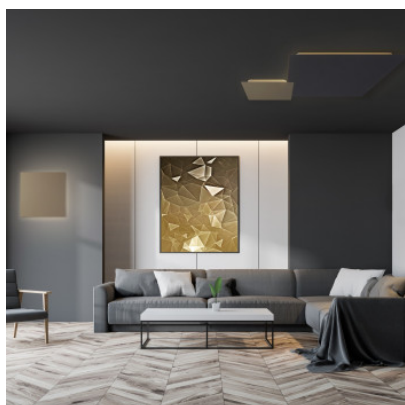

## Escale Blade-Q 44 cm

LED Wand-/Deckenleuchte Escale Blade-Q mit 44 x 44 cm aus eloxiertem oder beschichtetem Aluminium. Indirekte und blendfreie Beleuchtung. Dimmbar Phasenabschnitt.

anthrazit	499,00 €
MPN	16380209
EAN	4011895518156
Lichtstrom (Lumen)	3400
schwarz	499,00 €
MPN	16580209
EAN	4011895518194
Lichtstrom (Lumen)	3400
weiß	499,00 €
MPN	15980209
EAN	4011895518033
Lichtstrom (Lumen)	3400
Betonoptik	549,00 €
MPN	16080209
EAN	4011895518071
Lichtstrom (Lumen)	3400
Silber	549,00 €
MPN	15880209
EAN	4011895517999
Lichtstrom (Lumen)	3400
taupe eloxiert	549,00 €
MPN	16280209
EAN	4011895518118
Lichtstrom (Lumen)	3400