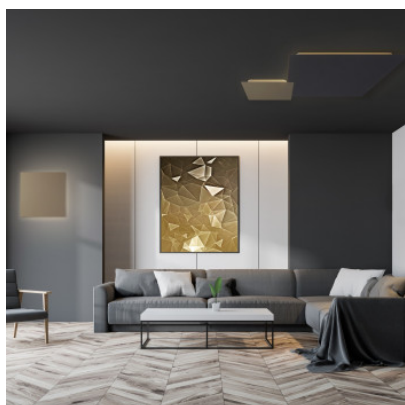

Escale Blade-Q 34 cm

LED Wand-/Deckenleuchte Escale Blade-Q mit 34 x 34 cm aus eloxiertem oder beschichtetem Aluminium. Indirekte und blendfreie Beleuchtung. Dimmbar Phasenabschnitt.

anthrazit	449,00 €
MPN	16380109
EAN	4011895518149
Lichtstrom (Lumen)	2400
schwarz	449,00 €
MPN	16580109
EAN	4011895518187
Lichtstrom (Lumen)	2400
weiß	449,00 €
MPN	15980109
EAN	4011895518026
Lichtstrom (Lumen)	2400
Betonoptik	489,00 €
MPN	16080109
EAN	4011895518064
Lichtstrom (Lumen)	2400
Silber	489,00 €
MPN	15880109
EAN	4011895517982
Lichtstrom (Lumen)	2400
taupe eloxiert	489,00 €
MPN	16280109
EAN	4011895518101
Lichtstrom (Lumen)	2400