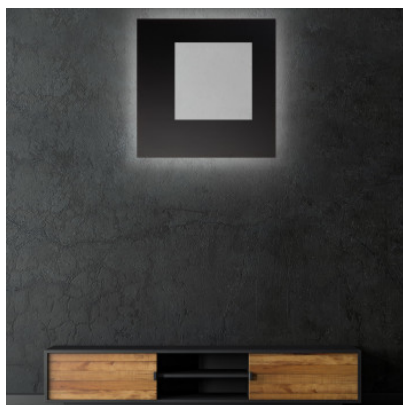

Escale Blade Open-Q 79 cm

LED Wand-/Deckenleuchte Escale Blade Open-Q mit 79 x 79 cm aus eloxiertem oder beschichtetem Aluminium. Indirekte und blendfreie Beleuchtung. Dimmbar Phasenabschnitt.

anthrazit	1.099,00 €
MPN	16380409
EAN	4011895518170
Lichtstrom (Lumen)	12300
schwarz	1.099,00 €
MPN	16580409
EAN	4011895518217
Lichtstrom (Lumen)	12300
weiß	1.099,00 €
MPN	15980409
EAN	4011895518057
Lichtstrom (Lumen)	12300
Betonoptik	1.199,00 €
MPN	16080409
EAN	4011895518095
Lichtstrom (Lumen)	12300
Silber	1.199,00 €
MPN	15880409
EAN	4011895518019
Lichtstrom (Lumen)	12300
taupe eloxiert	1.199,00 €
MPN	16280409
EAN	4011895518132
Lichtstrom (Lumen)	12300