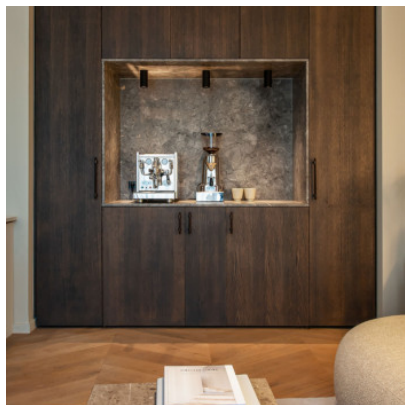

Wever & Ducré Solid Bijou Ceiling 1.0

LED ceiling spotlight Wever & Ducré Solid Bijou Ceiling 1.0 made of matt wet-painted or brushed aluminium. Beam angle 27°. Dimmable trailing edge.

black matt / champagne	129,00 € MSRP 158,00 €
MPN	133864CH3
EAN	5404037303342
black matt / gold	129,00 € MSRP 158,00 €
MPN	133864K3
EAN	5404037303403
schwarz matt	129,00 € MSRP 158,00 €
MPN	133864B3
EAN	5404037303328
white matt	129,00 € MSRP 158,00 €
MPN	133864W3
EAN	5404037303427
white matt / gold	129,00 € MSRP 158,00 €
MPN	133864J3
EAN	5404037303380
champagne / black matt	139,00 € MSRP 159,00 €
MPN	133864H3
EAN	5404037303366