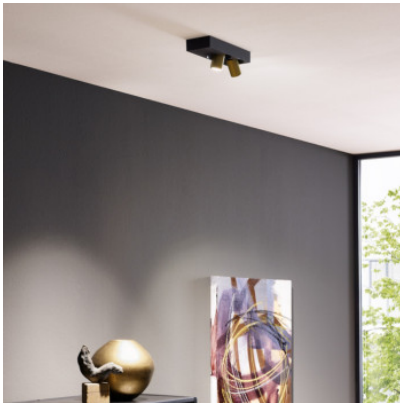

## Wever & Ducré Blik Petit Ceiling 2.0

Surface-mounted LED ceiling light Wever & Ducré Blik Petit Ceiling 2.0 with 2 spotlights. 60° pivotable, 355° rotatable. Dimmable trailing edge. Optional Dim-To-Warm function.

black matt / champagne, 2000-3000K	269,00 €-MSRP-320,00-€
MPN	164664CH9
EAN	5404037308668
Luminous flux (lm)	710
black matt / champagne, 2700K	269,00 €-MSRP-320,00-€
MPN	164664CH3
EAN	5404037308644
Luminous flux (lm)	710
black matt, 2000-3000K	269,00 €-MSRP-320,00-€
MPN	164664B9
EAN	5404037308637
Luminous flux (lm)	710
black matt, 2700K	269,00 €-MSRP-320,00-€
MPN	164664B3
EAN	5404037358281
Luminous flux (lm)	710
white matt, 2000-3000K	269,00 €-MSRP-320,00-€
MPN	164664W9
EAN	5404037308699
Luminous flux (lm)	710
white matt, 2700K	269,00 €-MSRP-320,00-€
MPN	164664W3
EAN	5404037308675
Luminous flux (lm)	710