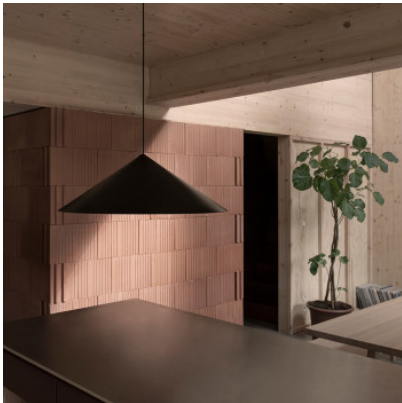

Wästberg w221 Medium Pendant s3

LED pendant light Wästberg w221 Medium Pendant s3 with aluminum shade and acrylic diffuser. Dimmable trailing edge.

Jet Black	739,00 €-MSRP-875,00-€
MPN	221S305271
EAN	7330492000299
Luminous flux (lm)	1008
Traffic White	739,00 €-MSRP-875,00-€
MPN	221S302271
EAN	7330492000282
Luminous flux (lm)	1008