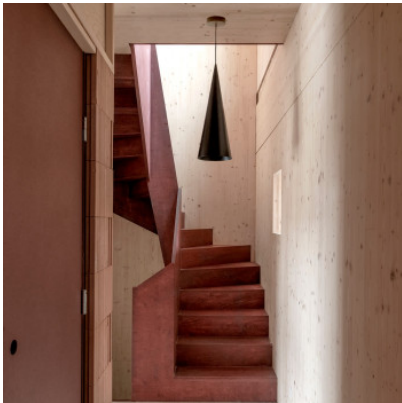

Wästberg w221 Medium Pendant s1

LED pendant light Wästberg w221 Medium Pendant s1 with aluminum shade and acrylic diffuser. Dimmable trailing edge.

Jet Black	589,00 €-MSRP-696,00-€
MPN	221S105271
EAN	7330492000251
Luminous flux (lm)	614
Traffic White	589,00 €-MSRP-696,00-€
MPN	221S102271
EAN	7330492000244
Luminous flux (lm)	614