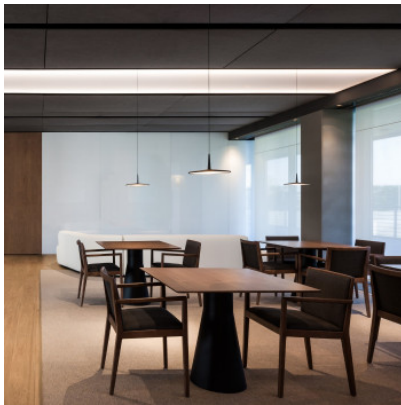

Vibia Skan 0271 Recessed

LED recessed pendant light Vibia Skan 0271 with aluminum shade, methacrylate diffuser, steel canopy. Dimmable 1-10V/Push or with Casambi module.

Beige M1, 1-10V/Push	489,00 € MSRP 518,00 €
MPN	027124/1B
Luminous flux (lm)	1041
Black, 1-10V/Push	489,00 € MSRP 518,00 €
MPN	027111/1B
Luminous flux (lm)	1041
Blue M1, 1-10V/Push	489,00 € MSRP 518,00 €
MPN	027142/1B
Luminous flux (lm)	1041
Green L1, 1-10V/Push	489,00 € MSRP 518,00 €
MPN	027147/1B
Luminous flux (lm)	1041
Terra Red, 1-10V/Push	489,00 € MSRP 518,00 €
MPN	027137/1B
Luminous flux (lm)	1041
White, 1-10V/Push	489,00 € MSRP 518,00 €
MPN	027110/1B
Luminous flux (lm)	1041
Beige M1, Casambi	629,00 € MSRP 660,00 €
MPN	027124/1Z
Luminous flux (lm)	1041
Black, Casambi	629,00 € MSRP 660,00 €
MPN	027111/1Z
Luminous flux (lm)	1041
Blue M1, Casambi	629,00 € MSRP 660,00 €
MPN	027142/1Z
Luminous flux (lm)	1041
Green L1, Casambi	629,00 € MSRP 660,00 €
MPN	027147/1Z
Luminous flux (lm)	1041
Terra Red, Casambi	629,00 € MSRP 660,00 €
MPN	027137/1Z
Luminous flux (lm)	1041
White, Casambi	629,00 € MSRP 660,00 €
MPN	027110/1Z
Luminous flux (lm)	1041