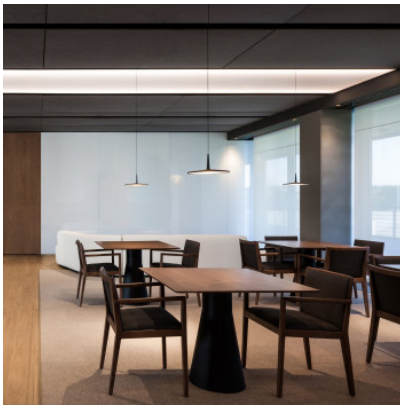

Vibia Skan 0270

LED pendant light Vibia Skan 0270 with aluminum shade, methacrylate diffuser, steel canopy. Dimmable 0-10V or with Casambi module.

Beige M1, 0-10V MPN Luminous flux (lm)	489,00 € MSRP 518,00 € 027024/12 1041
Black, 0-10V MPN Luminous flux (lm)	489,00 € MSRP 518,00 € 027011/12 1041
Blue M1, 0-10V MPN Luminous flux (lm)	489,00 € MSRP 518,00 € 027042/12 1041
Green L1, 0-10V MPN Luminous flux (lm)	489,00 € MSRP 518,00 € 027047/12 1041
Terra Red, 0-10V MPN Luminous flux (lm)	489,00 € MSRP 518,00 € 027037/12 1041
White, 0-10V MPN Luminous flux (lm)	489,00 € MSRP 518,00 € 027010/12 1041
Beige M1, Casambi MPN Luminous flux (lm)	629,00 € MSRP 660,00 € 027024/12 1041
Black, Casambi MPN Luminous flux (lm)	629,00 € MSRP 660,00 € 027011/12 1041
Blue M1, Casambi MPN Luminous flux (lm)	629,00 € MSRP 660,00 € 027042/12 1041
Green L1, Casambi MPN Luminous flux (lm)	629,00 € MSRP 660,00 € 027047/12 1041
Terra Red, Casambi MPN Luminous flux (lm)	629,00 € MSRP 660,00 € 027037/12 1041
White, Casambi MPN Luminous flux (lm)	629,00 € MSRP 660,00 € 027010/12 1041