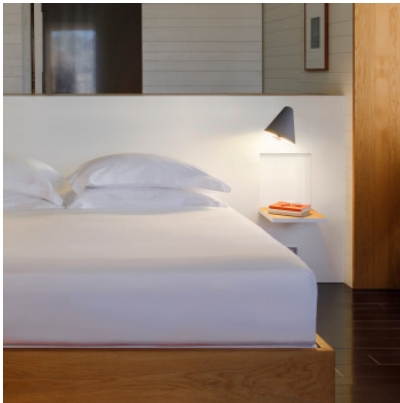

Vibia I.Cono 0720

Wall light Vibia I.Cono 0720 with base made of zinc alloy and shade made of polycarbonate. For E14 bulbs. With switch on the base.

Beige D1 MPN	459,00 € MSRP 488,00 € 072025
Black Grey MPN	459,00 € MSRP 488,00 € 072021
Blue M1 MPN	459,00 € MSRP 488,00 € 072042
Terra red MPN	459,00 € MSRP 488,00 € 072037
White MPN	459,00 € MSRP 488,00 € 072010