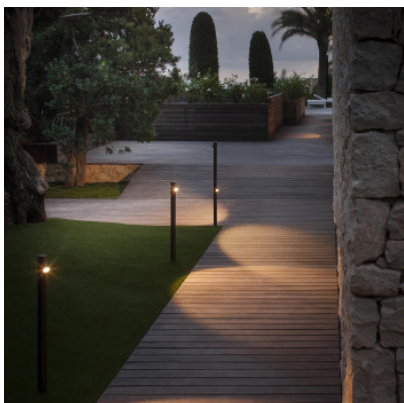

Vibia Bamboo 4802

matt brown	1.009,00 € ~~MSRP 1.059,00 €~~
MPN	480254/10
Luminous flux (lm)	181
matt khaki	1.009,00 € ~~MSRP 1.059,00 €~~
MPN	480207/10
Luminous flux (lm)	181
off-white	1.009,00 € ~~MSRP 1.059,00 €~~
MPN	480258/10
Luminous flux (lm)	181

Dimensions

Depth of anchor 25 cm.

19.04.2024 19:51:57

All prices shown include 19% VAT for deliveries to Deutschland excluding possible shipping costs.

Lumen Lighting Nostraforma GmbH & Co KG
Bodenseestr. 129 | DE-81243 München
FON: +49 (0) 89 820 80 62 0 | FAX: +49 (0) 89 820 80 62 200
MAIL: nostraforma@nostraforma.com | WEB: www.nostraforma.com
BANK: Stadtparkasse München | BLZ: 701 500 00 | KTO: 907 228 290
IBAN: DE 85 7015 0000 0907 2282 90 | BIC: SSKMDEMM

UST-ID: DE 813 992 226
Registergericht München HRA 88136
Persönlich haftende Gesellschafter
Nostraforma Verwaltungs GmbH
Registergericht München HRA 175844
Geschäftsführer: Cerchi Alexander, Cerchi Patrick, Cerchi Manuel