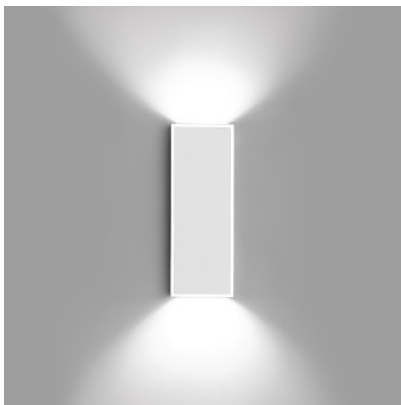

## Vibia Alpha 7935

LED wall light Vibia Alpha 7935 made of zinc alloy and steel. Radiating on both sides, either up/down or sideways. On/off.

black / chrome	329,00 € <del>MSRP 345,00 €</del>
MPN	793504/10
Luminous flux (lm)	362
graphite / black	329,00 € <del>MSRP 345,00 €</del>
MPN	793518/10
Luminous flux (lm)	362
white	329,00 € <del>MSRP 345,00 €</del>
MPN	793593/10
Luminous flux (lm)	362
white / chrome	329,00 € <del>MSRP 345,00 €</del>
MPN	793503/10
Luminous flux (lm)	362