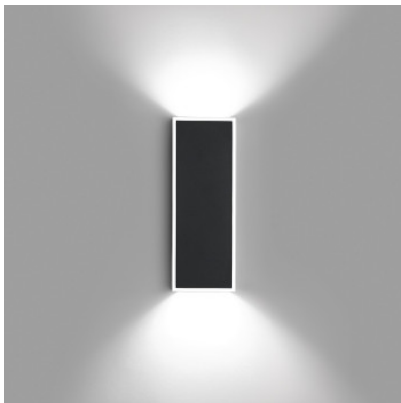

## Vibia Alpha 7935

LED wall light Vibia Alpha 7935 made of zinc alloy and steel. Radiating on both sides, either up/down or sideways. On/off.

black / chrome	329,00 € <del>MSRP 345,00 €</del>
MPN	793504/10
Luminous flux (lm)	362
graphite / black	329,00 € <del>MSRP 345,00 €</del>
MPN	793518/10
Luminous flux (lm)	362
white	329,00 € <del>MSRP 345,00 €</del>
MPN	793593/10
Luminous flux (lm)	362
white / chrome	329,00 € <del>MSRP 345,00 €</del>
MPN	793503/10
Luminous flux (lm)	362