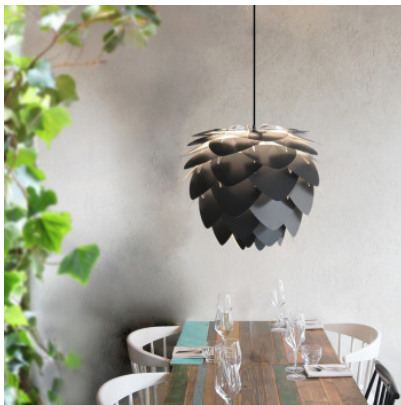

UMAGE Aluvia Pendant Light

Pendant light UIMAGE Aluvia with shade of aluminium scales and structure of synthetics. For E27 lamp. Inclusive suspension set with textile cable. Phase dimmable.

pearl white MPN	269,00 €-MSRP 364,00 € 2127+4005
anthracite MPN	349,00 €-MSRP 364,00 € 2129+4005
forest green MPN	349,00 €-MSRP 364,00 € 2131+4005
petrol blue MPN	349,00 €-MSRP 364,00 € 2133+4005
ruby red MPN	349,00 €-MSRP 364,00 € 2135+4005
safran yellow MPN	349,00 €-MSRP 364,00 € 2137+4005

Bulbs
Dimensions

1 x max. 15W E27 LED lamp.
Diameter 59 cm, height 48 cm, canopy height 7 cm,
canopy diameter 12 cm, cable length 210 cm.