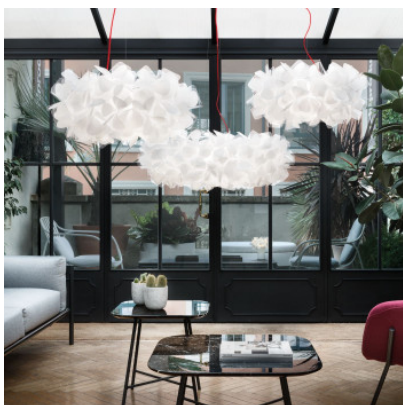

Slamp Clizia Suspension Mama non Mama

Pendant lamp SlamP Clizia Mama non Mama with diffuser made of Cristalflex plastic. Diffuse light distribution. With MagneticSystem. Phase-cut dimmable.

white, cable transparent	319,00 € MSRP 399,00 €
MPN	CLISS00MNM01T00000EU
EAN	8024727078250
black, cable black	359,00 € MSRP 399,00 €
MPN	CLISS00BNM01B00BLCEU
EAN	8024727096964
black, cable transparent	359,00 € MSRP 399,00 €
MPN	CLISS00BNM01T00000EU
EAN	8024727096957
white, cable red	359,00 € MSRP 399,00 €
MPN	CLISS00MNM01R00000EU
EAN	8024727078199
gold, cable red	439,00 € MSRP 488,00 €
MPN	CLISS00GNM01R00000EU
EAN	8024727096971
gold, cable transparent	439,00 € MSRP 488,00 €
MPN	CLISS00GNM01T00000EU
EAN	8024727096940

Bulbs 2 x max. 12W E27 LED
 Dimensions diameter 53 cm, height 25 cm, cable length max. 140 cm, canopy diameter 12 cm, canopy height 3.2 cm.