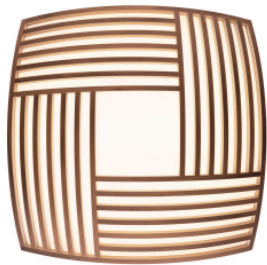

## Secto Design Kuulto Small 9101

LED wall/ceiling lamp Secto Design Kuulto Small 9101 made of compression-moulded birch slats, finely textured powder-coated steel housing, acrylic diffuser. diffuse light. Dimmable trailing edge.

black	927,00 €-MSRP 1.030,00-€
MPN	9101MU
EAN	6430053141261
Luminous flux (lm)	3100
natural	927,00 €-MSRP 1.030,00-€
MPN	9101KO
EAN	6430053141254
Luminous flux (lm)	3100
white	927,00 €-MSRP 1.030,00-€
MPN	9101VA
EAN	6430053141285
Luminous flux (lm)	3100
walnut	945,00 €-MSRP 1.050,00-€
MPN	9101PA
EAN	6430053141278
Luminous flux (lm)	3100