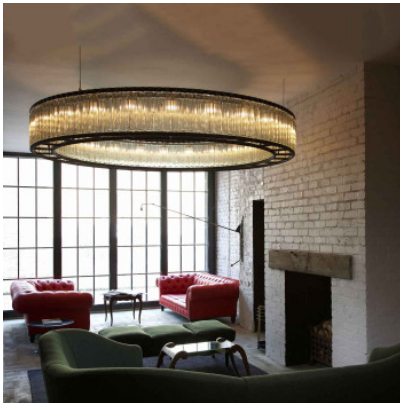

Santa & Cole Estadio

Suspension Santa & Cole Estadio of black metal with glass stones. Sparkling, diffuse illumination. Stainless steel suspension. Ceiling rose in satin nickel. 3 sizes. For E27 lamp. Phase-cut dimmable.

Estadio 105, triple suspension MPN	7.329,00 € MSRP 8.628,00 € ESTPB01
Estadio 105, simple suspension MPN	7.649,00 € MSRP 8.996,00 € ESTPA01
Estadio 150, triple suspension MPN	9.959,00 € MSRP 11.722,00 € ESTPD01
Estadio 150, simple suspension MPN	10.279,00 € MSRP 12.090,00 € ESTPC01
Estadio 250, triple suspension MPN	16.579,00 € MSRP 19.510,00 € ESTPF01
Estadio 250, simple suspension MPN	16.899,00 € MSRP 19.879,00 € ESTPE01

Bulbs

Estadio 105: 12 x E27 LED. Estadio 150: 18 x E27 LED.
Estadio 250: 24 x E27 LED.

Dimensions

Estadio 105: Diameter 105 cm, shade height 36 cm.
Simple suspension: min. 190 cm and max. 445 cm.
Triple suspension: max. 435 cm. Estadio 150: Diameter 150 cm, shade height 36 cm. Simple suspension: min. 175 cm and max. 430 cm. Triple suspension: max. 435 cm. Estadio 250: Diameter 250 cm, shade height 36 cm. Simple suspension: min. 110 cm and max. 365 cm. Triple suspension: min. 435 cm. Cable length 4 m.