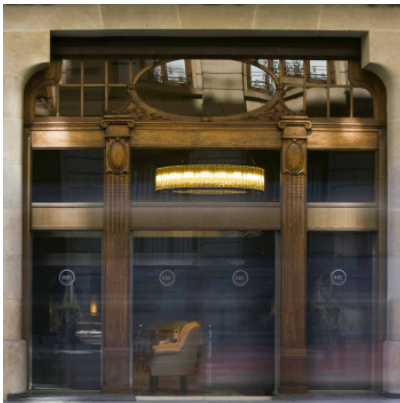

Santa & Cole Estadio

Suspension Santa & Cole Estadio of black metal with glass stones. Sparkling, diffuse illumination. Stainless steel suspension. Ceiling rose in satin nickel. 3 sizes. For E27 lamp. Phase-cut dimmable.

Estadio 105, triple suspension MPN	7.329,00 € MSRP 8.628,00 € ESTPB01
Estadio 105, simple suspension MPN	7.649,00 € MSRP 8.996,00 € ESTPA01
Estadio 150, triple suspension MPN	9.959,00 € MSRP 11.722,00 € ESTPD01
Estadio 150, simple suspension MPN	10.279,00 € MSRP 12.090,00 € ESTPC01
Estadio 250, triple suspension MPN	16.579,00 € MSRP 19.510,00 € ESTPF01
Estadio 250, simple suspension MPN	16.899,00 € MSRP 19.879,00 € ESTPE01

Bulbs

Estadio 105: 12 x E27 LED. Estadio 150: 18 x E27 LED.
Estadio 250: 24 x E27 LED.

Dimensions

Estadio 105: Diameter 105 cm, shade height 36 cm.
Simple suspension: min. 190 cm and max. 445 cm.
Triple suspension: max. 435 cm. Estadio 150: Diameter 150 cm, shade height 36 cm. Simple suspension: min. 175 cm and max. 430 cm. Triple suspension: max. 435 cm. Estadio 250: Diameter 250 cm, shade height 36 cm. Simple suspension: min. 110 cm and max. 365 cm. Triple suspension: min. 435 cm. Cable length 4 m.