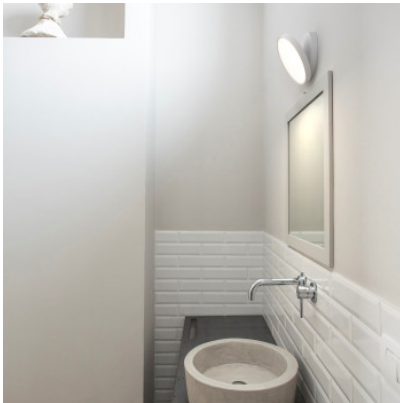

## Rotaliana Venere W2

LED wall/ceiling lamp Rotaliana Venere W2 with structure in aluminum and diffuser in injection-moulded opal polycarbonate. Diffuser tiltable by 96° and rotatable by 355°. On/off.

white matt	599,00 € -MSRP 669,00 €
MPN	1VEW200063ZL0
EAN	8013210211809
Luminous flux (lm)	2900
Kerakoll Warm coffee	659,00 € -MSRP 736,00 €
MPN	1VEW2000W8ZL0
Luminous flux (lm)	2900
Kerakoll Warm dove grey	659,00 € -MSRP 736,00 €
MPN	1VEW2000W6ZL0
Luminous flux (lm)	2900
Kerakoll Warm rope color	659,00 € -MSRP 736,00 €
MPN	1VEW2000W4ZL0
Luminous flux (lm)	2900
Kerakoll Warm sand	659,00 € -MSRP 736,00 €
MPN	1VEW2000W2ZL0
Luminous flux (lm)	2900
Satin black matt	659,00 € -MSRP 736,00 €
MPN	1VEW200062ZL0
Luminous flux (lm)	2900
Satin bronze	659,00 € -MSRP 736,00 €
MPN	1VEW200064ZL0
Luminous flux (lm)	2900
Satin champagne	659,00 € -MSRP 736,00 €
MPN	1VEW200065ZL0
Luminous flux (lm)	2900
Satin graphite	659,00 € -MSRP 736,00 €
MPN	1VEW200020ZL0
Luminous flux (lm)	2900
Satin silver	659,00 € -MSRP 736,00 €
MPN	1VEW200043ZL0
Luminous flux (lm)	2900