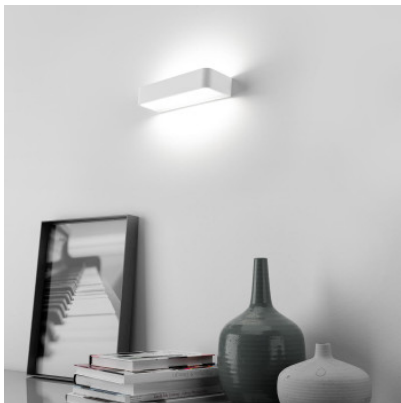

Rotaliana Frame W2 DIM

LED wall light Frame W2 by Rotaliana made of extruded aluminium. light up and down. Phase dimmable.

silver, 3000K MPN EAN	309,00 € MSRP 449,00 € 1FRW200043FL1 8013210184493
white matt MPN EAN	369,00 € MSRP 408,00 € 1FRW200063FLO 8013210184486
black matt MPN EAN	399,00 € MSRP 449,00 € 1FRW200062FLO 8013210189221
bronze MPN EAN	399,00 € MSRP 449,00 € 1FRW200064FLO 8013210189849
champagne MPN EAN	399,00 € MSRP 449,00 € 1FRW200065FLO 8013210187593
graphite MPN EAN	399,00 € MSRP 449,00 € 1FRW200020FLO 8013210189719
silver MPN EAN	399,00 € MSRP 449,00 € 1FRW200043FLO 8013210184509
chrome polished MPN EAN	459,00 € MSRP 510,00 € 1FRW200030FLO 8013210191279
nickel brushed MPN EAN	459,00 € MSRP 510,00 € 1FRW200016FLO 8013210190906

Bulbs 29W LED, 3.200 lm, CRI 90, 2700K
Dimensions Width 27 cm, height 4.8 cm, depth 10 cm.