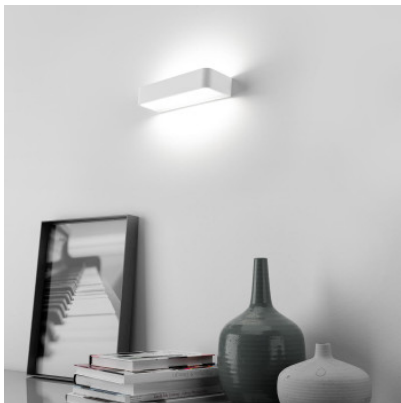

Rotaliana Frame W1

LED wall light Frame W1 by Rotaliana made of extruded aluminium. light up and down. Not dimmable.

white matt	259,00 € MSRP 287,00 €
MPN	1FRW100063ZL0
EAN	8013210190951
black matt	279,00 € MSRP 315,00 €
MPN	1FRW100062ZL0
EAN	8013210187241
bronze	279,00 € MSRP 315,00 €
MPN	1FRW100064ZL0
EAN	8013210189276
champagne	279,00 € MSRP 315,00 €
MPN	1FRW100065ZL0
EAN	8013210187258
graphite	279,00 € MSRP 315,00 €
MPN	1FRW100020ZL0
EAN	8013210191095
silver	279,00 € MSRP 315,00 €
MPN	1FRW100043ZL0
EAN	8013210184431
chrome polished	319,00 € MSRP 358,00 €
MPN	1FRW100030ZL0
EAN	8013210189764
nickel brushed	319,00 € MSRP 358,00 €
MPN	1FRW100016ZL0
EAN	8013210189771

Bulbs 16W LED, 1.600 lm, 2700K, CRI 90.
Dimensions Width 16 cm, height 4.8 cm, depth 10 cm.