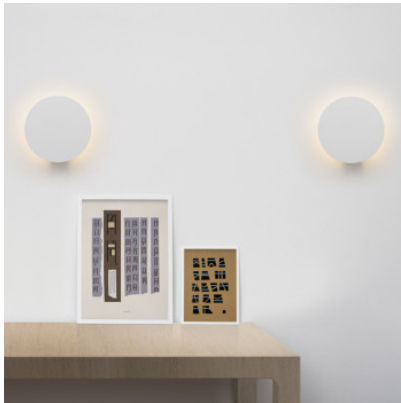

## Rotaliana Collide H0

LED wall/ceiling light Rotaliana Collide H0 with lacquered round aluminum disc. Indirect light distribution. Dimmable trailing edge.

Kerakoll Warm sand	279,00 €-MSRP 346,00 €
MPN	1CDH0D00W2ZL1
Luminous flux (lm)	1500
Satin champagne	279,00 €-MSRP 346,00 €
MPN	1CDH0D0065ZL1
EAN	8013210201664
Luminous flux (lm)	1500
white matt	279,00 €-MSRP 314,00 €
MPN	1CDH0D0013ZL1
EAN	8013210227923
Luminous flux (lm)	1500
Kerakoll Warm coffee	309,00 €-MSRP 346,00 €
MPN	1CDH0D00W8ZL1
Luminous flux (lm)	1500
Kerakoll Warm dove grey	309,00 €-MSRP 346,00 €
MPN	1CDH0D00W6ZL1
Luminous flux (lm)	1500
Kerakoll Warm rope color	309,00 €-MSRP 346,00 €
MPN	1CDH0D00W4ZL1
Luminous flux (lm)	1500
Satin black matt	309,00 €-MSRP 346,00 €
MPN	1CDH0D0062ZL1
EAN	8013210201541
Luminous flux (lm)	1500
Satin bronze	309,00 €-MSRP 346,00 €
MPN	1CDH0D0064ZL1
EAN	8013210201558
Luminous flux (lm)	1500
Satin graphite	309,00 €-MSRP 346,00 €
MPN	1CDH0D0020ZL1
EAN	8013210201497
Luminous flux (lm)	1500
Satin silver	309,00 €-MSRP 346,00 €
MPN	1CDH0D0043ZL1
EAN	8013210201503
Luminous flux (lm)	1500
Metallic Antique brass	349,00 €-MSRP 393,00 €
MPN	1CDH0D0014ZL1
EAN	8013210201596
Luminous flux (lm)	1500
Metallic Copper delabrè	349,00 €-MSRP 393,00 €
MPN	1CDH0D0022ZL1
EAN	8013210201626
Luminous flux (lm)	1500
Metallic gold delabrè	349,00 €-MSRP 393,00 €
MPN	1CDH0D0023ZL1
EAN	8013210201657
Luminous flux (lm)	1500
Metallic Pelter delabrè	349,00 €-MSRP 393,00 €
MPN	1CDH0D0019ZL1
EAN	8013210201619
Luminous flux (lm)	1500