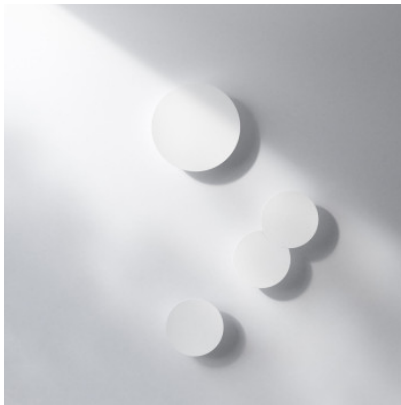

## Rotaliana Collide H0

LED wall/ceiling light Rotaliana Collide H0 with lacquered round aluminum disc. Indirect light distribution. Dimmable trailing edge.

Kerakoll Warm sand	279,00 €-MSRP 346,00 €
MPN	1CDH0D00W2ZL1
Luminous flux (lm)	1500
Satin champagne	279,00 €-MSRP 346,00 €
MPN	1CDH0D0065ZL1
EAN	8013210201664
Luminous flux (lm)	1500
white matt	279,00 €-MSRP 314,00 €
MPN	1CDH0D0013ZL1
EAN	8013210227923
Luminous flux (lm)	1500
Kerakoll Warm coffee	309,00 €-MSRP 346,00 €
MPN	1CDH0D00W8ZL1
Luminous flux (lm)	1500
Kerakoll Warm dove grey	309,00 €-MSRP 346,00 €
MPN	1CDH0D00W6ZL1
Luminous flux (lm)	1500
Kerakoll Warm rope color	309,00 €-MSRP 346,00 €
MPN	1CDH0D00W4ZL1
Luminous flux (lm)	1500
Satin black matt	309,00 €-MSRP 346,00 €
MPN	1CDH0D0062ZL1
EAN	8013210201541
Luminous flux (lm)	1500
Satin bronze	309,00 €-MSRP 346,00 €
MPN	1CDH0D0064ZL1
EAN	8013210201558
Luminous flux (lm)	1500
Satin graphite	309,00 €-MSRP 346,00 €
MPN	1CDH0D0020ZL1
EAN	8013210201497
Luminous flux (lm)	1500
Satin silver	309,00 €-MSRP 346,00 €
MPN	1CDH0D0043ZL1
EAN	8013210201503
Luminous flux (lm)	1500
Metallic Antique brass	349,00 €-MSRP 393,00 €
MPN	1CDH0D0014ZL1
EAN	8013210201596
Luminous flux (lm)	1500
Metallic Copper delabrè	349,00 €-MSRP 393,00 €
MPN	1CDH0D0022ZL1
EAN	8013210201626
Luminous flux (lm)	1500
Metallic gold delabrè	349,00 €-MSRP 393,00 €
MPN	1CDH0D0023ZL1
EAN	8013210201657
Luminous flux (lm)	1500
Metallic Pelter delabrè	349,00 €-MSRP 393,00 €
MPN	1CDH0D0019ZL1
EAN	8013210201619
Luminous flux (lm)	1500