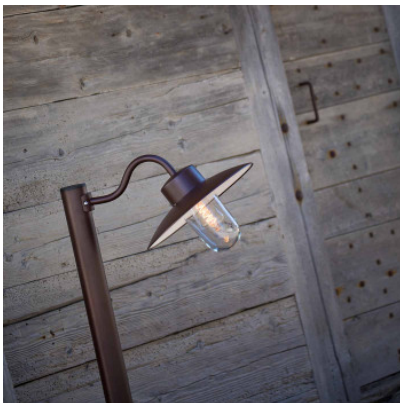

Roger Pradier Belcour N°3 Clear Glass

Bollard Roger Pradier Belcour N°3 made of aluminum with diffuser made of clear glass. Inner reflector white. For E27 bulbs. Phase dimmable. Degree of protection IP44.

jet black	432,00 €
MPN	106005000
EAN	3663660025171
metal grey	432,00 €
MPN	106005023
EAN	3663660025249
rust	432,00 €
MPN	106005046
EAN	3663660025263
Sandstone	432,00 €
MPN	106005054
EAN	3663660025300
slate grey	432,00 €
MPN	106005059
EAN	3663660025348
traffic red	432,00 €
MPN	106005056
EAN	3663660025317
white	432,00 €
MPN	106005001
EAN	3663660025188