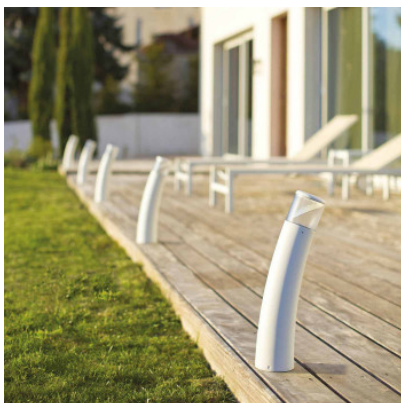

Roger Pradier Bamboo N°3

Bollard Roger Pradier Bamboo N°3 made of aluminum with rotating clear polycarbonate diffuser. For GU10 bulbs. Degree of protection IP54.

dark grey	424,00 €
MPN	105005006
EAN	3663660150767
old rustic	424,00 €
MPN	105005046
EAN	3663660150743
pure white	424,00 €
MPN	105005101
EAN	3663660149709
sandstone	424,00 €
MPN	105005054
EAN	3663660154055
silk grey	424,00 €
MPN	105005105
EAN	3663660155007
slate grey	424,00 €
MPN	105005059
EAN	3663660159197
traffic red	424,00 €
MPN	105005056
EAN	3663660150774