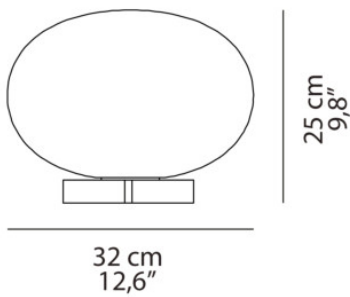

Bulbs	1 x E27 LED.
Dimensions	Diameter 32 cm, height 25 cm.

01.05.2024 8:29:47

All prices shown include 19% VAT for deliveries to Deutschland excluding possible shipping costs.

Lumen Lighting Nostraforma GmbH & Co KG  
 Bodenseestr. 129 | DE-81243 München  
 FON: +49 (0) 89 820 80 62 0 | FAX: +49 (0) 89 820 80 62 200  
 MAIL: [nostraforma@nostraforma.com](mailto:nostraforma@nostraforma.com) | WEB: [www.nostraforma.com](http://www.nostraforma.com)  
 BANK: Stadtparkasse München | BLZ: 701 500 00 | KTO: 907 228 290  
 IBAN: DE 85 7015 0000 0907 2282 90 | BIC: SSKMDEMM