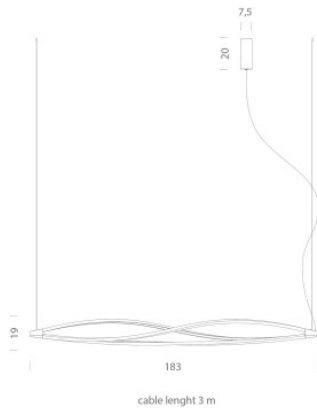

black MPN	1.759,00 € <del>MSRP 2.202,00 €</del> ITW LNW 56
white MPN	1.759,00 € <del>MSRP 2.202,00 €</del> ITW LWW 56
titan grey MPN	1.869,00 € <del>MSRP 2.338,00 €</del> ITW LDW 56
gold MPN	1.979,00 € <del>MSRP 2.469,00 €</del> ITW LGW 56

**Bulbs** 58W LED 230V, 2700K, 2850 lm, CRI 85.  
**Dimensions** Width 183 cm, shade height 19 cm, cable length 300 cm, canopy diameter 7,5 cm, canopy height 20 cm.

29.04.2024 14:20:26

All prices shown include 19% VAT for deliveries to Deutschland excluding possible shipping costs.