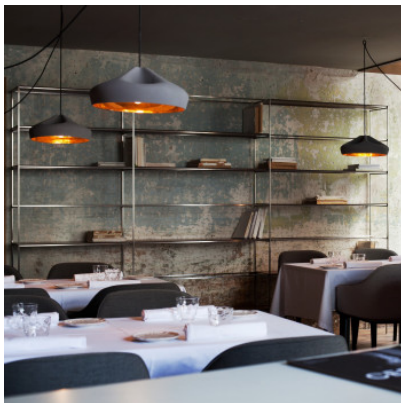

## Marset Pleat Box 47

Suspension Marset Pleat Box 47 with shade and ceiling rose of ceramics and textile cable. Direct illumination downwards. For E27 lamp. Phase-cut dimmable.

dark green - white	1.024,00 € <del>MSRP 1.078,00 €</del>
MPN	A636-406-4535
EAN	8435516874128
grey - white	1.024,00 € <del>MSRP 1.078,00 €</del>
MPN	A636-406-3835
EAN	8435516874036
ocher - white	1.024,00 € <del>MSRP 1.078,00 €</del>
MPN	A636-406-4235
EAN	8435516874111
terracotta - white	1.024,00 € <del>MSRP 1.078,00 €</del>
MPN	A636-406-4135
EAN	8435516874050
white - white	1.024,00 € <del>MSRP 1.078,00 €</del>
MPN	A636-406-3535
EAN	8435516874012
dark green - gold	1.572,00 € <del>MSRP 1.655,00 €</del>
MPN	A636-406-4549
EAN	8435516874135
white - gold	1.572,00 € <del>MSRP 1.655,00 €</del>
MPN	A636-406-3549
EAN	8435516874029