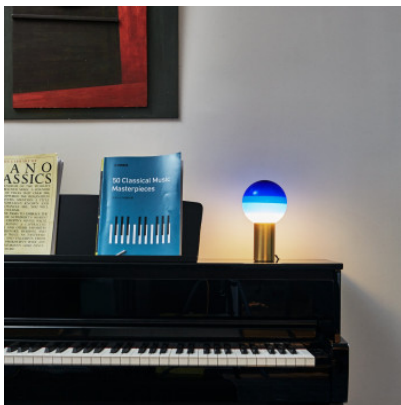

Marset Dipping Light

LED table lamp Marset Dipping Light with base of metal and diffuser of blown, lacquered glass. With switch on the cable.

brushed brass / amber	305,00 €-MSRP 321,00 €
MPN	A691-004
EAN	8435516850108
Luminous flux (lm)	216
brushed brass / blue	305,00 €-MSRP 321,00 €
MPN	A691-002
EAN	8435516848402
Luminous flux (lm)	216
brushed brass / green	305,00 €-MSRP 321,00 €
MPN	A691-003
EAN	8435516848938
Luminous flux (lm)	216
brushed brass / off-white	305,00 €-MSRP 321,00 €
MPN	A691-001
EAN	8435516850115
Luminous flux (lm)	216
brushed brass / pink	305,00 €-MSRP 321,00 €
MPN	A691-005
EAN	8435516850061
Luminous flux (lm)	216
graphite grey / amber	305,00 €-MSRP 321,00 €
MPN	A691-063
EAN	8435516841731
Luminous flux (lm)	216
graphite grey / blue	305,00 €-MSRP 321,00 €
MPN	A691-061
EAN	8435516841717
Luminous flux (lm)	216
graphite grey / green	305,00 €-MSRP 321,00 €
MPN	A691-062
EAN	8435516841724
Luminous flux (lm)	216
graphite grey / off-white	305,00 €-MSRP 321,00 €
MPN	A691-060
EAN	8435516841700
Luminous flux (lm)	216
graphite grey / pink	305,00 €-MSRP 321,00 €
MPN	A691-064
EAN	8435516841748
Luminous flux (lm)	216