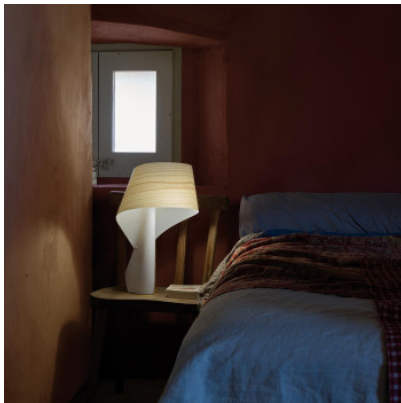

LZF Lamps Air Table

Table lamp LZF Air MG of bent wood veneer with chromed metallic base. Asymmetrical light distribution. For E14 lamps. With switch-dimmer on the transparent cable.

grey MPN	389,00 € MSRP 440,00 € AIR MG 29
ivory white MPN	389,00 € MSRP 440,00 € AIR MG 20
natural beech MPN	389,00 € MSRP 440,00 € AIR MG 22
natural cherry MPN	389,00 € MSRP 440,00 € AIR MG 21
orange MPN	389,00 € MSRP 440,00 € AIR MG 25
red MPN	389,00 € MSRP 440,00 € AIR MG 26
yellow MPN	389,00 € MSRP 440,00 € AIR MG 24