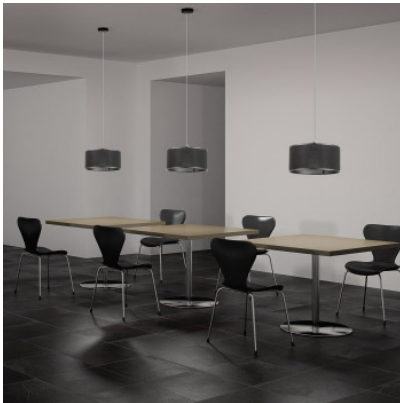

Lumina Moove Mono

| | |
|--------------|---|
| black MPN | 429,00 €-MSRP-482,00-€ 75201220+76001000 |
| gray MPN | 429,00 €-MSRP-482,00-€ 75201220+76004000 |
| ivory MPN | 429,00 €-MSRP-482,00-€ 75201220+76013000 |