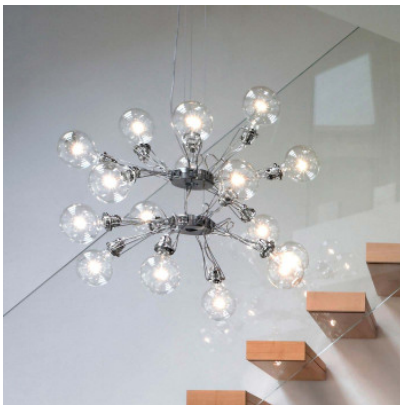

## Lumina Matrix Doppia

|                  |                             |
|------------------|-----------------------------|
| black soft-touch | 1.219,00 € -MSRP 1.523,00 € |
| MPN              | 38701ST220                  |
| nickel           | 1.349,00 € -MSRP 1.690,00 € |
| MPN              | 38744220                    |