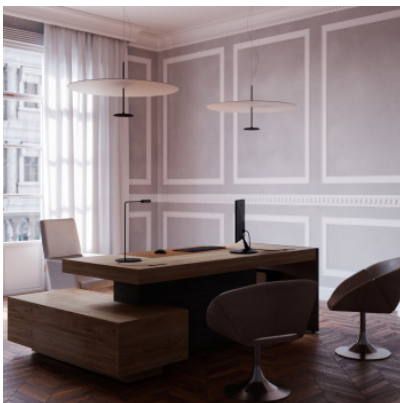

## Lumina Dot 600 LED

anodised black, 2700K MPN	1.689,00 € -MSRP 1.880,00 € 130D01XOK27220
anodised black, 3000K MPN	1.689,00 € -MSRP 1.880,00 € 130D01XO220
anodised brass, 2700K MPN	1.689,00 € -MSRP 1.880,00 € 130D50XOK27220
anodised brass, 3000K MPN	1.689,00 € -MSRP 1.880,00 € 130D50XO220

Bulbs  
Dimensions

21W 230V LED, 2700K/3000K, 860 lm / 893 lm, CRI 83.  
Diameter 60 cm, diffuser diameter 12 cm, suspension max. 3 m,  
canopy diameter 17.5 cm, canopy height 5 cm, weight 6.5 kg.

09.05.2024 8:57:14