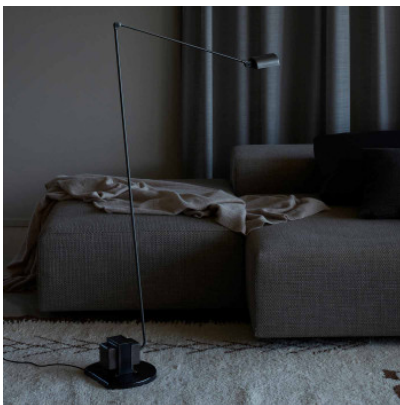

Lumina Daphine Terra LED

black classic MPN	639,00 €-MSRP 712,00-€ 02L01K27
red matt MPN	639,00 €-MSRP 712,00-€ 02L030PK27
white matt MPN	639,00 €-MSRP 712,00-€ 02L020PK27
yellow matt MPN	639,00 €-MSRP 712,00-€ 02L050PK27
black soft-touch MPN	689,00 €-MSRP 768,00-€ 02L015TK27
metallic bronze MPN	739,00 €-MSRP 821,00-€ 02L29MTK27
nickel MPN	849,00 €-MSRP 940,00-€ 02L44K27

Bulbs 9W LED, 2700K, 622 lm, CRI 97
 Dimensions Height 91 + 45 cm, reflector diameter 8 cm, base diameter 21 cm.,
 base height 11 cm, weight 4.1 kg.

25.04.2024 21:45:04

All prices shown include 19% VAT for deliveries to Deutschland excluding possible shipping costs.