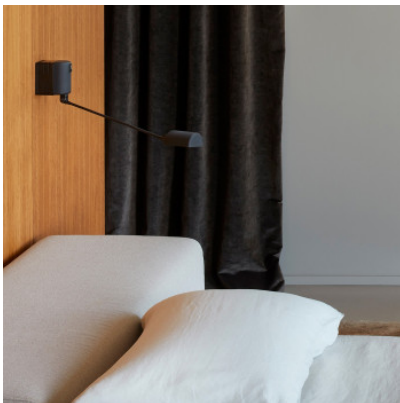

Lumina Daphine Parete 20 LED

black classic MPN	299,00 €-MSRP 333,00-€ 06L01K27
red matt MPN	299,00 €-MSRP 333,00-€ 06L030PK27
white matt MPN	299,00 €-MSRP 333,00-€ 06L020PK27
yellow matt MPN	299,00 €-MSRP 333,00-€ 06L050PK27
black soft-touch MPN	329,00 €-MSRP 369,00-€ 06L01STK27
metallic bronze MPN	339,00 €-MSRP 381,00-€ 06L29MTK27
nickel MPN	409,00 €-MSRP 452,00-€ 06L44K27

Bulbs 5W LED, 2700K, 410 lm, CRI 97.
 Dimensions Arm length 20 cm, reflector diameter 8 cm, reflector height 3.5 cm, wall bracket height 8 cm, wall bracket depth 8 cm, weight 0.5 kg.

01.05.2024 15:05:44