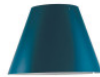

## Luceplan Costanza Terra Fix

Floor lamp Costanza Terra Fix by Luceplan with non-adjustable aluminium stem and shade of polycarbonate in various colours. For E27 lamps. With switch on the shade.

white MPN	329,00 €-MSRP-446,00-€ 1D13NT01F020+9D1301511702
comfort green MPN	369,00 €-MSRP-495,00-€ 1D13NT01F020+9D1301511737
edgy pink MPN	369,00 €-MSRP-495,00-€ 1D13NT01F020+9D1301511724
mistic white MPN	369,00 €-MSRP-495,00-€ 1D13NT01F020+9D1301511734
petroleum blue MPN	369,00 €-MSRP-495,00-€ 1D13NT01F020+9D1301511736
primary red MPN	369,00 €-MSRP-495,00-€ 1D13NT01F020+9D1301511708
shaded stone MPN	369,00 €-MSRP-495,00-€ 1D13NT01F020+9D1301511739
smart yellow MPN	369,00 €-MSRP-495,00-€ 1D13NT01F020+9D1301511706
soft skin MPN	369,00 €-MSRP-495,00-€ 1D13NT01F020+9D1301511738
concrete grey MPN	389,00 €-MSRP-522,00-€ 1D13NT01F020+9D1301511705
liquorice black MPN	389,00 €-MSRP-522,00-€ 1D13NT01F020+9D1301511701

Bulbs  
Dimensions

1 x E27 LED lamp.  
Shade diameter 40 cm, height 153 cm, base 18 x 18 cm.

### Costanza / Costanzina Mezzo Tono

Soft Skin  
Puder  
Rose Pâle

Comfort Green  
Seegrün  
Vert d'eau

Mistic White  
Nebelweiss  
Blanc Mystique

Edgy Pink  
Mystisches Rosa  
Pêche

Shaded Stone  
Nougat  
Noisette

### Costanza / Costanzina Radiouse

Liquorice Black  
Lakritzschwarz  
Noir Régisse

Smart Yellow  
Kanariengelb  
Jaune Vif

Petroleum Blue  
Petrolblau  
Bleu Marine

Concrete Grey  
Betongrau  
Gris Béton

Primary Red  
Johannisbeerroth  
Rouge Primaire